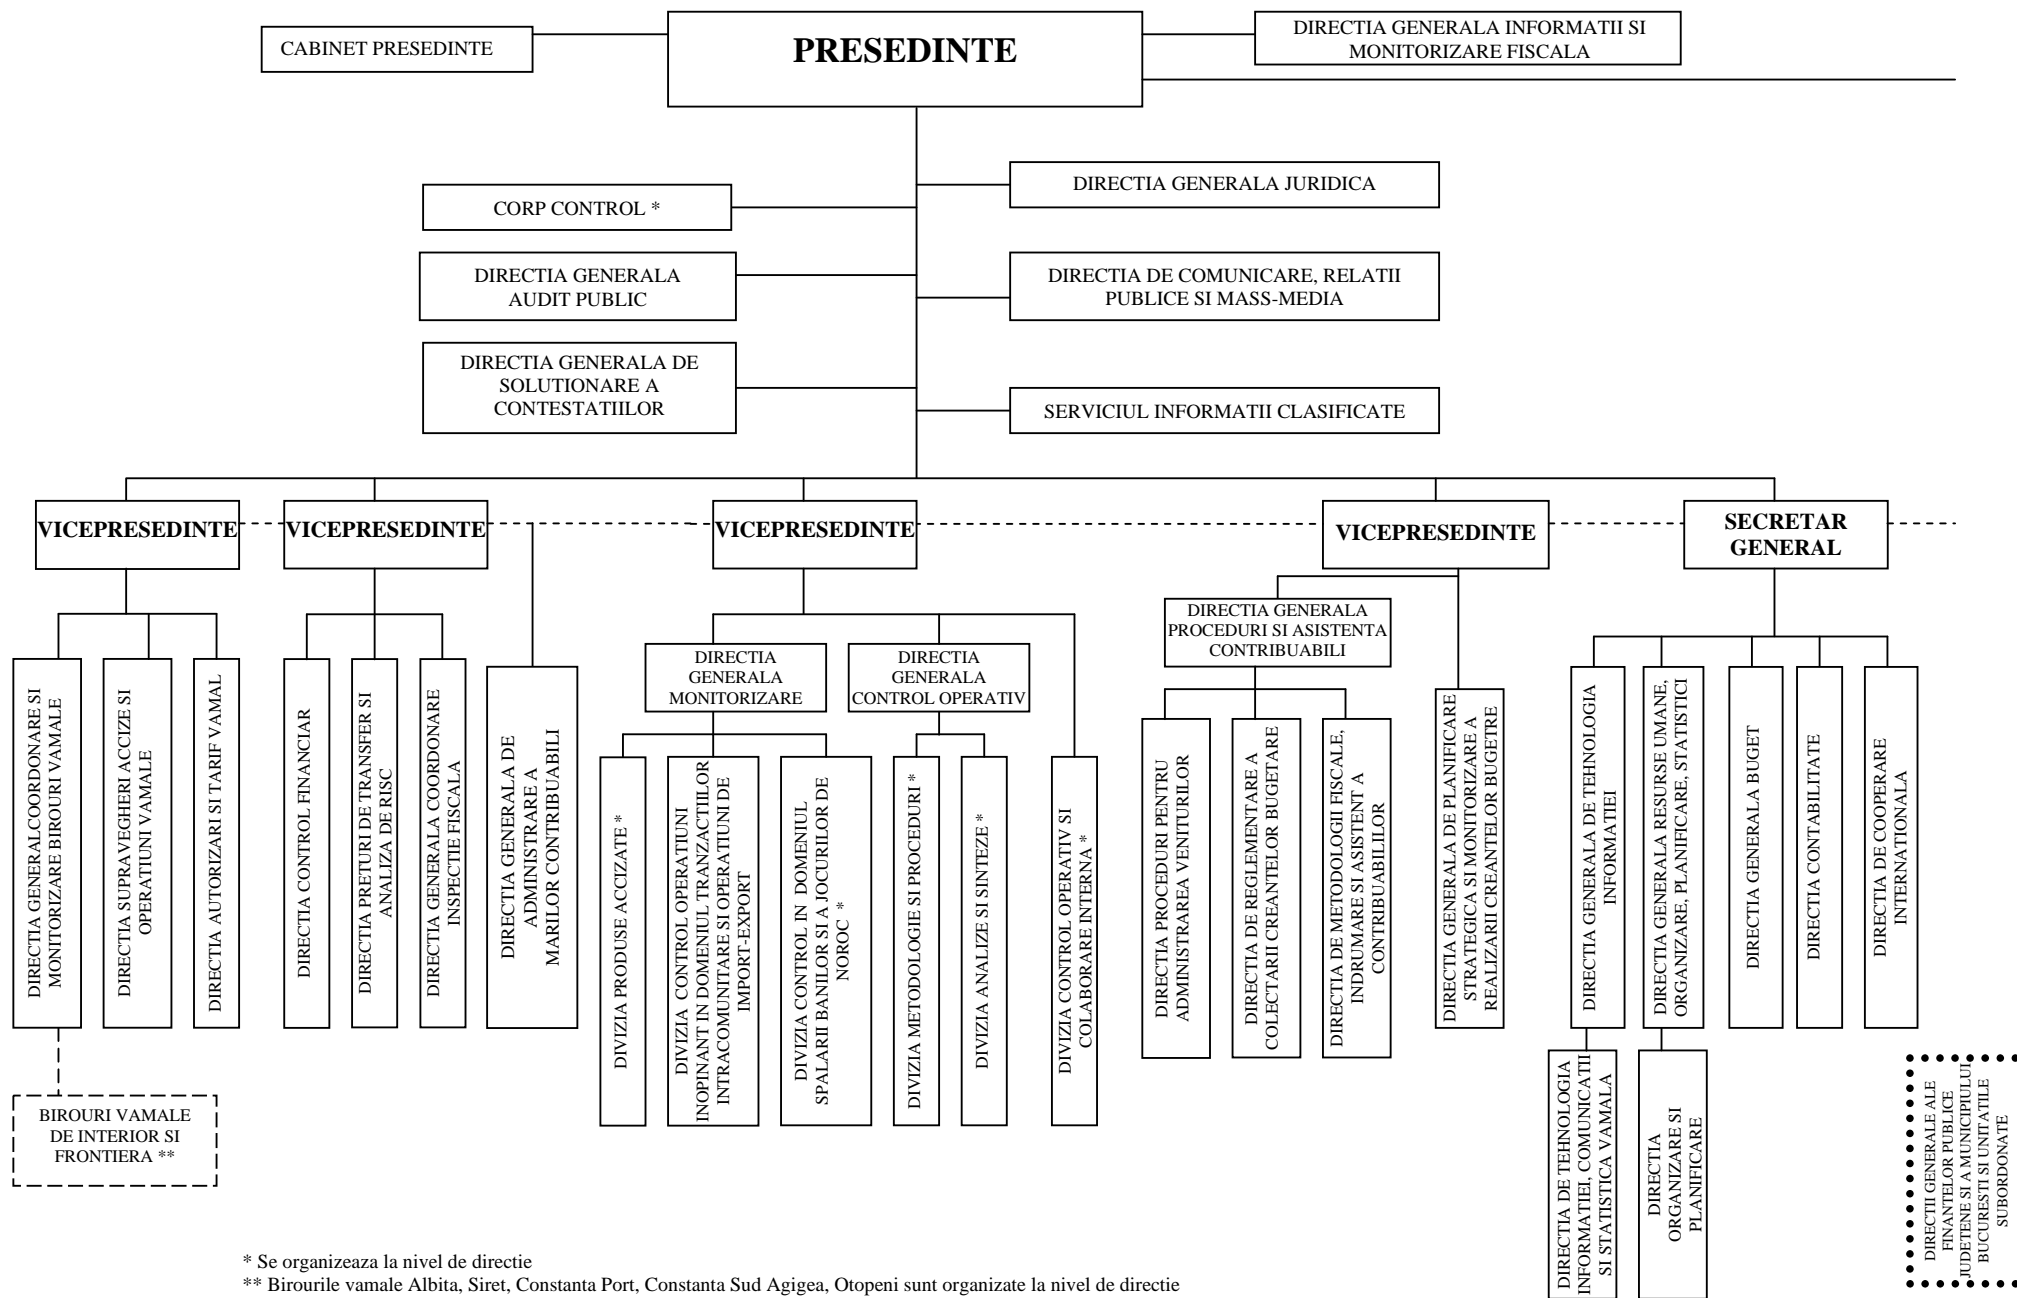

STRUCTURA ORGANIZATORICA A AGENTIEI NATIONALE DE ADMINISTRARE FISCALA

* Se organizeaza la nivel de directie

** Birourile vamale Albita, Siret, Constanta Port, Constanta Sud Agiea, Otopeni sunt organizate la nivel de directie